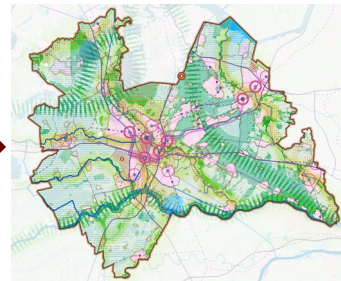

 GMR Arnhem-Nijmegen

 Foodvalley

 Achterhoek

• Veluwe

• Achterhoek

• Rivieren

Functie van integrerende tafels

Presentatie
NOVEX-gebied Utrecht-Amersfoort
NOVEX-gebiedenbijeenkomst
31 oktober 2022
Erik van Hoogstraten, provincie Utrecht

Waar gaat het over?

Samenwerking

Inhoud

Wat is er al gebeurd?

Opstelling NOVI-verstedelijkingsstrategie

Doorwerking in provinciaal omgevingsbeleid

Vertaling naar gebiedsontwikkeling

Ontwikkelperspectief Utrecht Nabij (2020)

Ontwikkelbeeld Regio Amersfoort Centraal!
(2021)

Omgevingsvisie provincie Utrecht (2021)

Metropoolpoorten Utrecht Nabij (2022)
(Gebiedsonderzoeken MRU 2040)

Wat moet er nu gebeuren?

Samenwerking

- Slag van visie, strategie naar uitvoering
- Inhoudelijke verbreding programma U Ned
- Positiebepaling Barneveld en Nijkerk
- Versterking betrokkenheid Rijk (EZK, LNV)