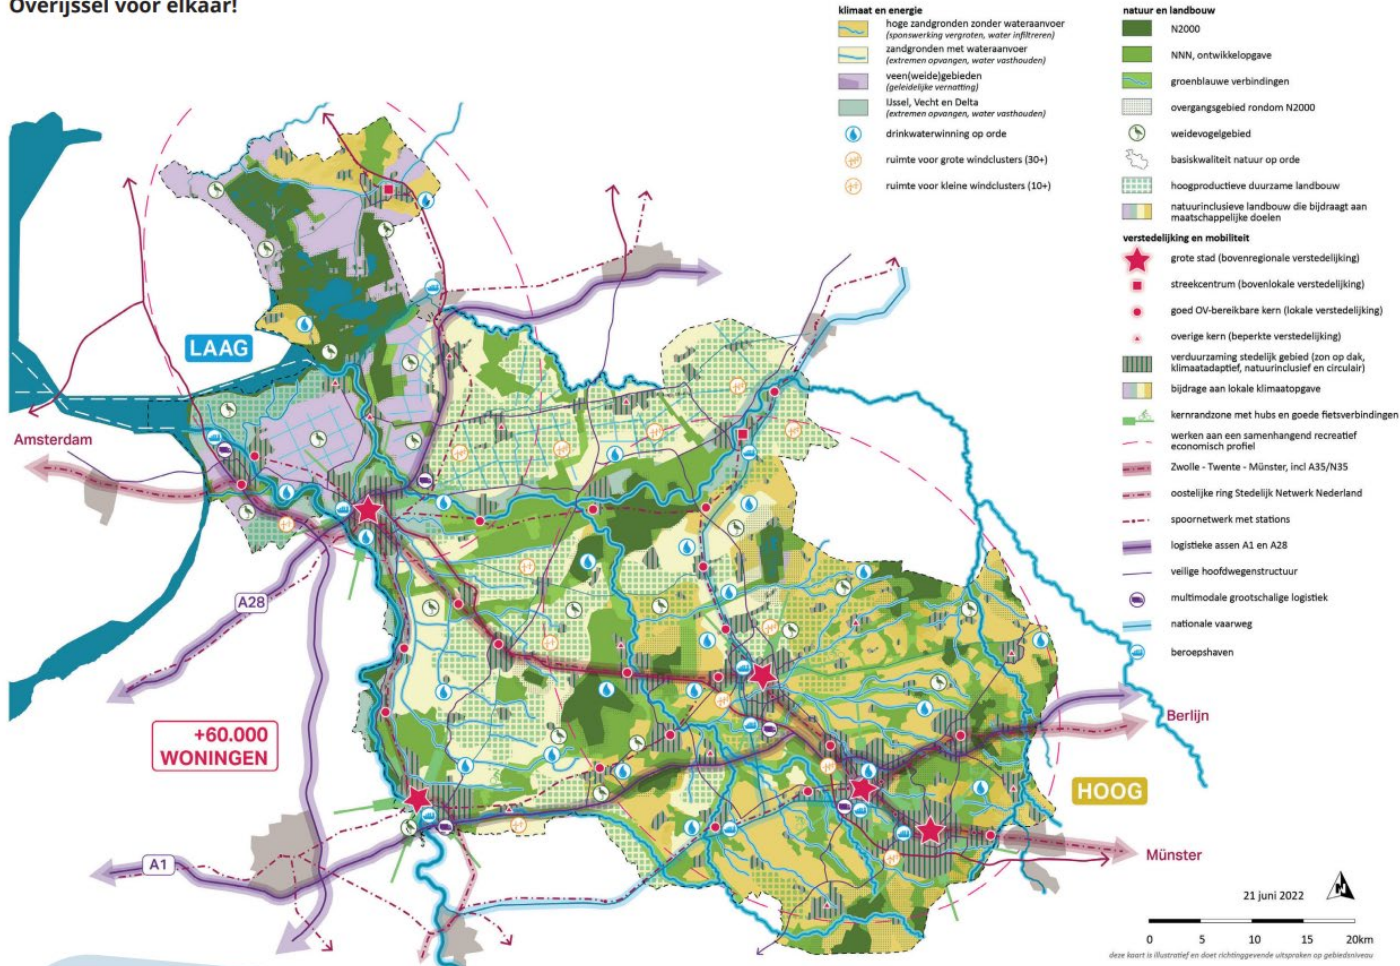

Regio Zwolle

22 gemeenten
4 provincies
4 waterschappen

1 regiobestuur in
'lichte
samenwerking'

Regio Zwolle

Verstedelijkings-strategie

&

NOVI-gebied

Regio Zwolle

Klimaatadaptieve
groeiregio

“NL in het klein”

Huidige Governance

Verstedelijkingsstrategie

- Stuurgroep
- BMAG & PFO
- DO
- Kernteam met vertegenwoordiging
- Per 'type actor' afstemmingsoverleg

NOVI-gebied

- DO
- Kernteam met vertegenwoordiging

Overijssel Voor elkaar!

De ruimtelijke puzzel wordt al gelegd

Over de samenhang tussen programma Novex en de provinciale omgevingsvisie

Overijssel voor elkaar!

Fundament omgevingsvisie Overijssel

- ✓ Leidende principes naar 2030 - 2050
- ✓ In 2023 klaar, maar nooit af
- ✓ Grote opgaven
 - Landbouw & Natuur
 - Verstedelijking & Mobiliteit
 - Klimaat & Energie
- ✓ **Gebiedsgericht**
 - ✓ **6x GGA**
 - ✓ **3x DUS**