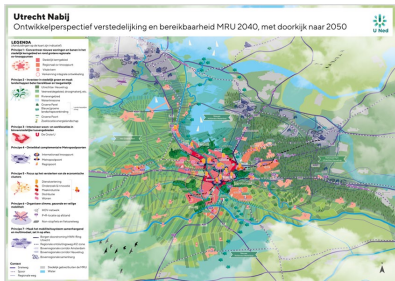

 GMR Arnhem-Nijmegen

 Foodvalley

 Achterhoek

• Veluwe

• Achterhoek

• Rivieren

Functie van integrerende tafels

Presentatie
NOVEX-gebied Utrecht-Amersfoort
NOVEX-gebiedenbijeenkomst
31 oktober 2022
Erik van Hoogstraten, provincie Utrecht

Waar gaat het over?

Samenwerking

Inhoud

Wat is er al gebeurd?

Opstelling NOVI-verstedelijkingsstrategie

Doorwerking in provinciaal omgevingsbeleid

Vertaling naar gebiedsontwikkeling

Ontwikkelperspectief Utrecht Nabij (2020)

Ontwikkelbeeld Regio Amersfoort Centraal!
(2021)

Omgevingsvisie provincie Utrecht (2021)

Metropoolpoorten Utrecht Nabij (2022)
(Gebiedsonderzoeken MRU 2040)

Wat moet er nu gebeuren?

Samenwerking

- Slag van visie, strategie naar uitvoering
- Inhoudelijke verbreding programma U Ned
- Positiebepaling Barneveld en Nijkerk
- Versterking betrokkenheid Rijk (EZK, LNV)