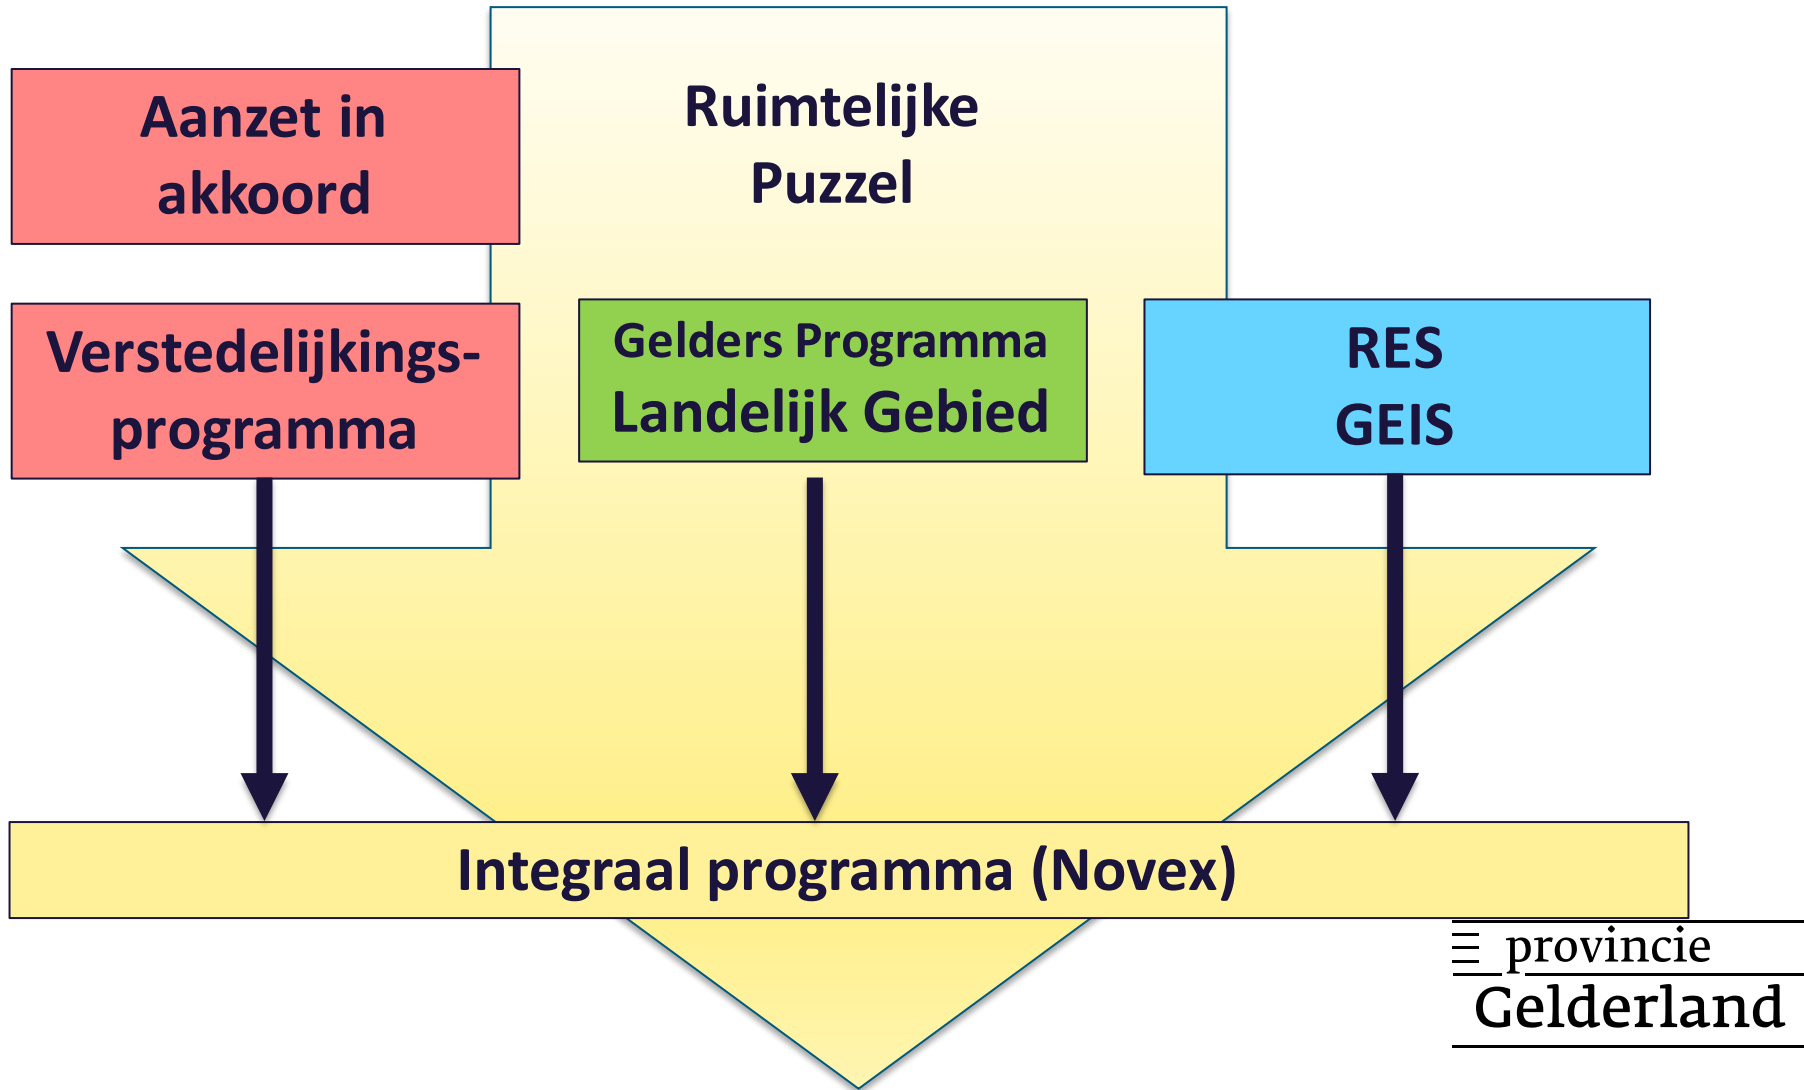

NOVEX

Groene Metropool Regio
Arnhem Nijmegen en
Foodvalley

“Meer landschap, meer stad”

31-10-2022

≡ provincie
Gelderland

De beweging

- ! Uitvoeringskracht vergroten
- ! Samenhang versterken (omgevingsgericht)

≡ Naar een ontwikkelperspectief

7 regio's

1 NOVEX

3 systemen

 Kop van Veluwe/Zwolle

 EHZ

 Cleantechregio/Stedendriehoek

 FruitDelta/Rivieremond

 GMR Arnhem-Nijmegen

 Foodvalley

 Achterhoek

• Veluwe

• Achterhoek

• Rivieren

Functie van integrerende tafels

Presentatie
NOVEX-gebied Utrecht-Amersfoort
NOVEX-gebiedenbijeenkomst
31 oktober 2022
Erik van Hoogstraten, provincie Utrecht