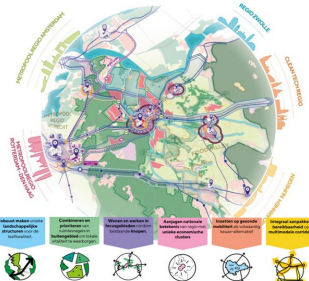

 GMR Arnhem-Nijmegen

 Foodvalley

 Achterhoek

• Veluwe

• Achterhoek

• Rivieren

Functie van integrerende tafels

Presentatie
NOVEX-gebied Utrecht-Amersfoort
NOVEX-gebiedenbijeenkomst
31 oktober 2022
Erik van Hoogstraten, provincie Utrecht

Waar gaat het over?

Samenwerking

Inhoud

Wat is er al gebeurd?

Opstelling NOVI-verstedelijkingsstrategie

Doorwerking in provinciaal omgevingsbeleid

Vertaling naar gebiedsontwikkeling

Ontwikkelperspectief Utrecht Nabij (2020)

Ontwikkelbeeld Regio Amersfoort Centraal!
(2021)

Omgevingsvisie provincie Utrecht (2021)

Metropoolpoorten Utrecht Nabij (2022)
(Gebiedsonderzoeken MRU 2040)

Wat moet er nu gebeuren?

Samenwerking

- Slag van visie, strategie naar uitvoering
- Inhoudelijke verbreding programma U Ned
- Positiebepaling Barneveld en Nijkerk
- Versterking betrokkenheid Rijk (EZK, LNV)