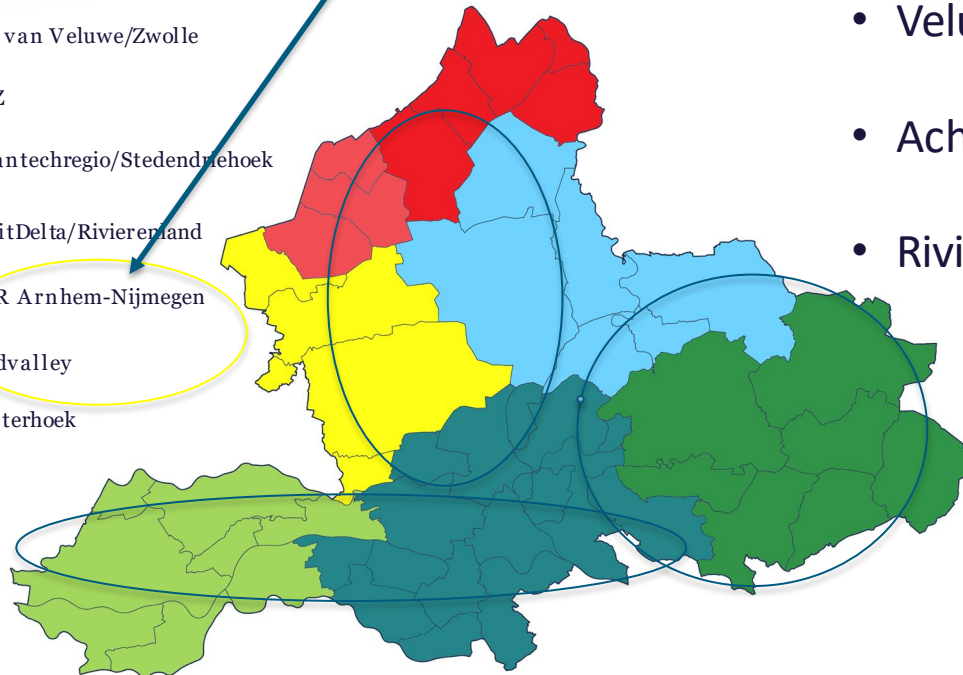

≡ Naar een ontwikkelperspectief

7 regio's

1 NOVEX

3 systemen

 Kop van Veluwe/Zwolle

 EHZ

 Cleantechregio/Stedendriehoek

 FruitDelta/Rivieremond

 GMR Arnhem-Nijmegen

 Foodvalley

 Achterhoek

• Veluwe

• Achterhoek

• Rivieren

Functie van integrerende tafels

Presentatie
NOVEX-gebied Utrecht-Amersfoort
NOVEX-gebiedenbijeenkomst
31 oktober 2022
Erik van Hoogstraten, provincie Utrecht

Waar gaat het over?

Samenwerking

Inhoud

Wat is er al gebeurd?

Opstelling NOVI-verstedelijkingsstrategie

Doorwerking in provinciaal omgevingsbeleid

Vertaling naar gebiedsontwikkeling

Ontwikkelperspectief Utrecht Nabij (2020)

Ontwikkelbeeld Regio Amersfoort Centraal!
(2021)

Omgevingsvisie provincie Utrecht (2021)

Metropoolpoorten Utrecht Nabij (2022)
(Gebiedsonderzoeken MRU 2040)

Wat moet er nu gebeuren?

Samenwerking

- Slag van visie, strategie naar uitvoering
- Inhoudelijke verbreding programma U Ned
- Positiebepaling Barneveld en Nijkerk
- Versterking betrokkenheid Rijk (EZK, LNV)