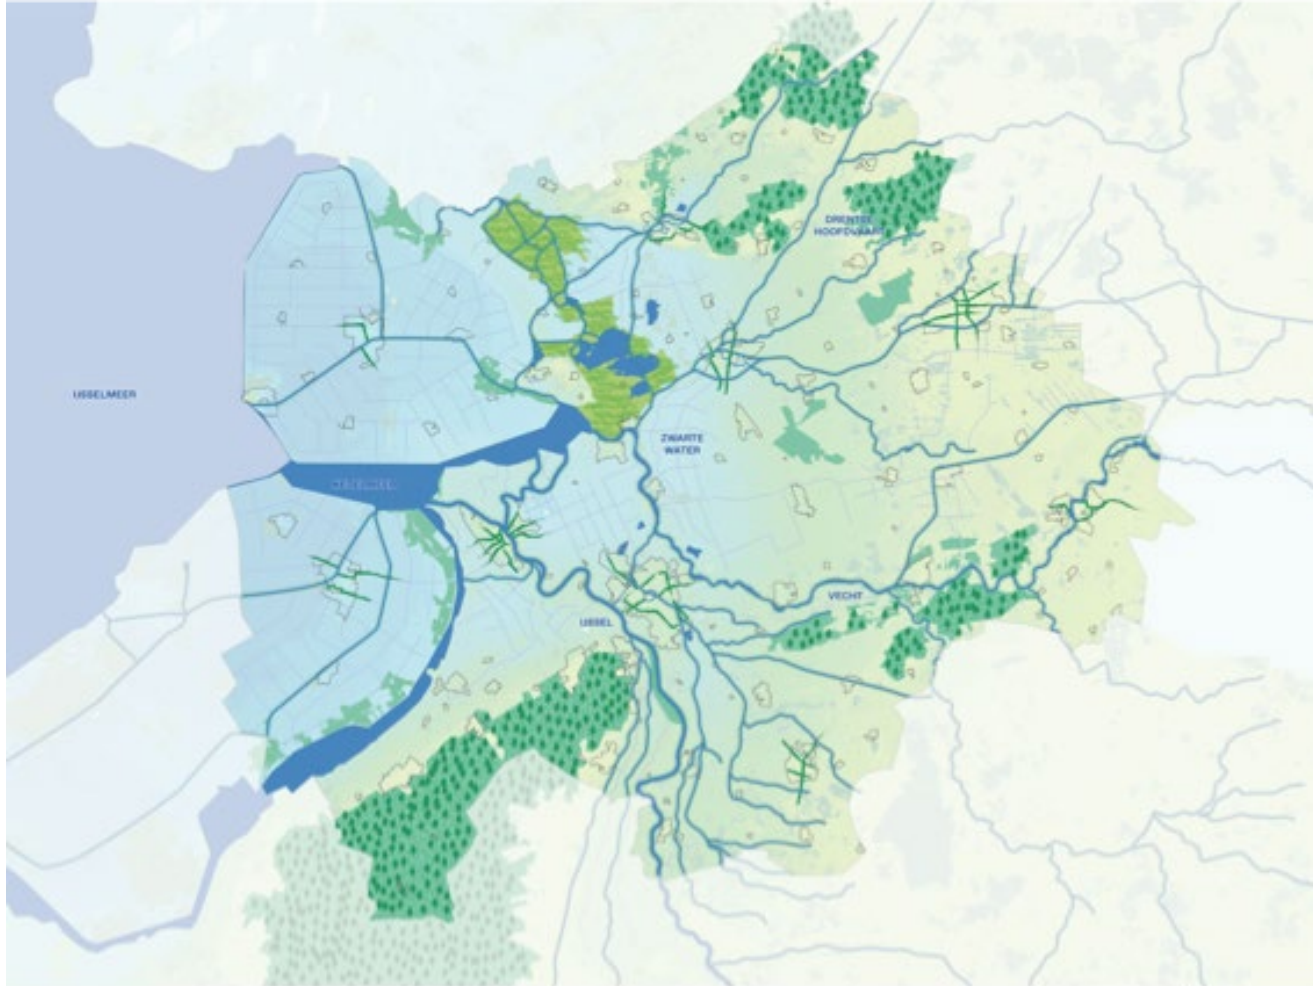

Regio Zwolle

22 gemeenten
4 provincies
4 waterschappen

1 regiobestuur in
'lichte
samenwerking'

Regio Zwolle

Verstedelijkings-strategie

&

NOVI-gebied

Regio Zwolle

Klimaatadaptieve
groeiregio

“NL in het klein”

Huidige Governance

Verstedelijkingsstrategie

- Stuurgroep
- BMAG & PFO
- DO
- Kernteam met vertegenwoordiging
- Per 'type actor' afstemmingsoverleg

NOVI-gebied

- ✓ Leidende principes naar 2030 - 2050
- ✓ In 2023 klaar, maar nooit af
- ✓ Grote opgaven
 - Landbouw & Natuur
 - Verstedelijking & Mobiliteit
 - Klimaat & Energie
- ✓ **Gebiedsgericht**
 - ✓ **6x GGA**
 - ✓ **3x DUS**