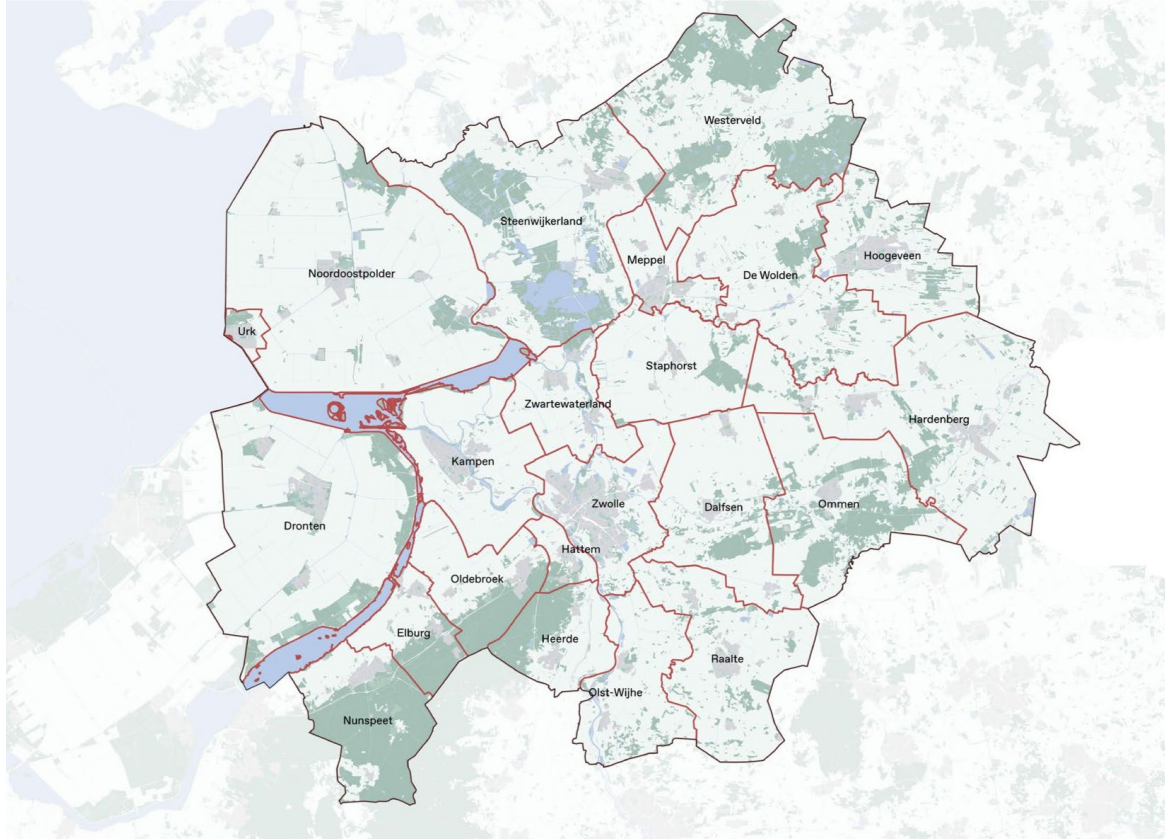

Ontwikkelbeeld Regio Amersfoort Centraal!
(2021)

Omgevingsvisie provincie Utrecht (2021)

Metropoolpoorten Utrecht Nabij (2022)
(Gebiedsonderzoeken MRU 2040)

Wat moet er nu gebeuren?

Samenwerking

- Slag van visie, strategie naar uitvoering
- Inhoudelijke verbreding programma U Ned
- Positiebepaling Barneveld en Nijkerk
- Versterking betrokkenheid Rijk (EZK, LNV)

Regio Zwolle

22 gemeenten
4 provincies
4 waterschappen

1 regiobestuur in
'lichte
samenwerking'

Regio Zwolle

Verstedelijkings-strategie

&

NOVI-gebied

Regio Zwolle