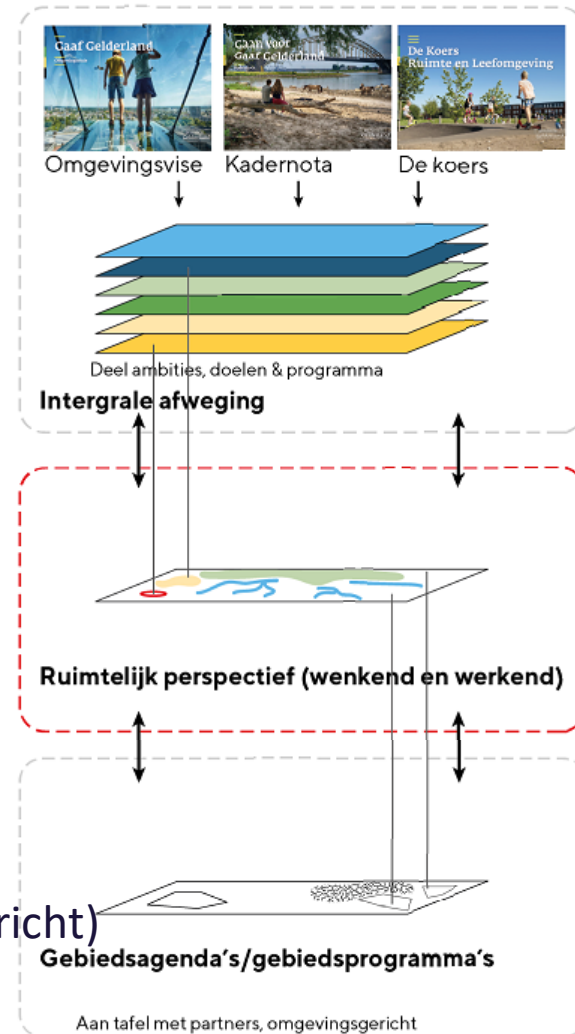

NOVEX

Groene Metropool Regio
Arnhem Nijmegen en
Foodvalley

“Meer landschap, meer stad”

31-10-2022

≡ provincie
Gelderland

De beweging

- ! Uitvoeringskracht vergroten
- ! Samenhang versterken (omgevingsgericht)

≡ Naar een ontwikkelperspectief

7 regio's

1 NOVEX

3 systemen

 Kop van Veluwe/Zwolle

 EHZ

 Cleantechregio/Stedendriehoek

 FruitDelta/Rivieremond

 GMR Arnhem-Nijmegen

 Foodvalley

 Achterhoek

• Veluwe

• Achterhoek

• Rivieren

Functie van integrerende tafels

Presentatie
NOVEX-gebied Utrecht-Amersfoort
NOVEX-gebiedenbijeenkomst
31 oktober 2022
Erik van Hoogstraten, provincie Utrecht