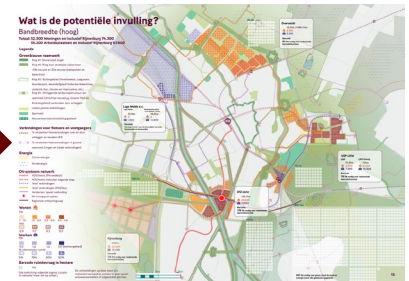

 GMR Arnhem-Nijmegen

 Foodvalley

 Achterhoek

• Veluwe

• Achterhoek

• Rivieren

Functie van integrerende tafels

Presentatie
NOVEX-gebied Utrecht-Amersfoort
NOVEX-gebiedenbijeenkomst
31 oktober 2022
Erik van Hoogstraten, provincie Utrecht

Waar gaat het over?

Samenwerking

Inhoud

Wat is er al gebeurd?

Opstelling NOVI-verstedelijkingsstrategie

Doorwerking in provinciaal omgevingsbeleid

Vertaling naar gebiedsontwikkeling

Ontwikkelperspectief Utrecht Nabij (2020)

Ontwikkelbeeld Regio Amersfoort Centraal!
(2021)

Omgevingsvisie provincie Utrecht (2021)

Metropoolpoorten Utrecht Nabij (2022)
(Gebiedsonderzoeken MRU 2040)

Wat moet er nu gebeuren?

Samenwerking

- Slag van visie, strategie naar uitvoering
- Inhoudelijke verbreding programma U Ned
- Positiebepaling Barneveld en Nijkerk
- Versterking betrokkenheid Rijk (EZK, LNV)