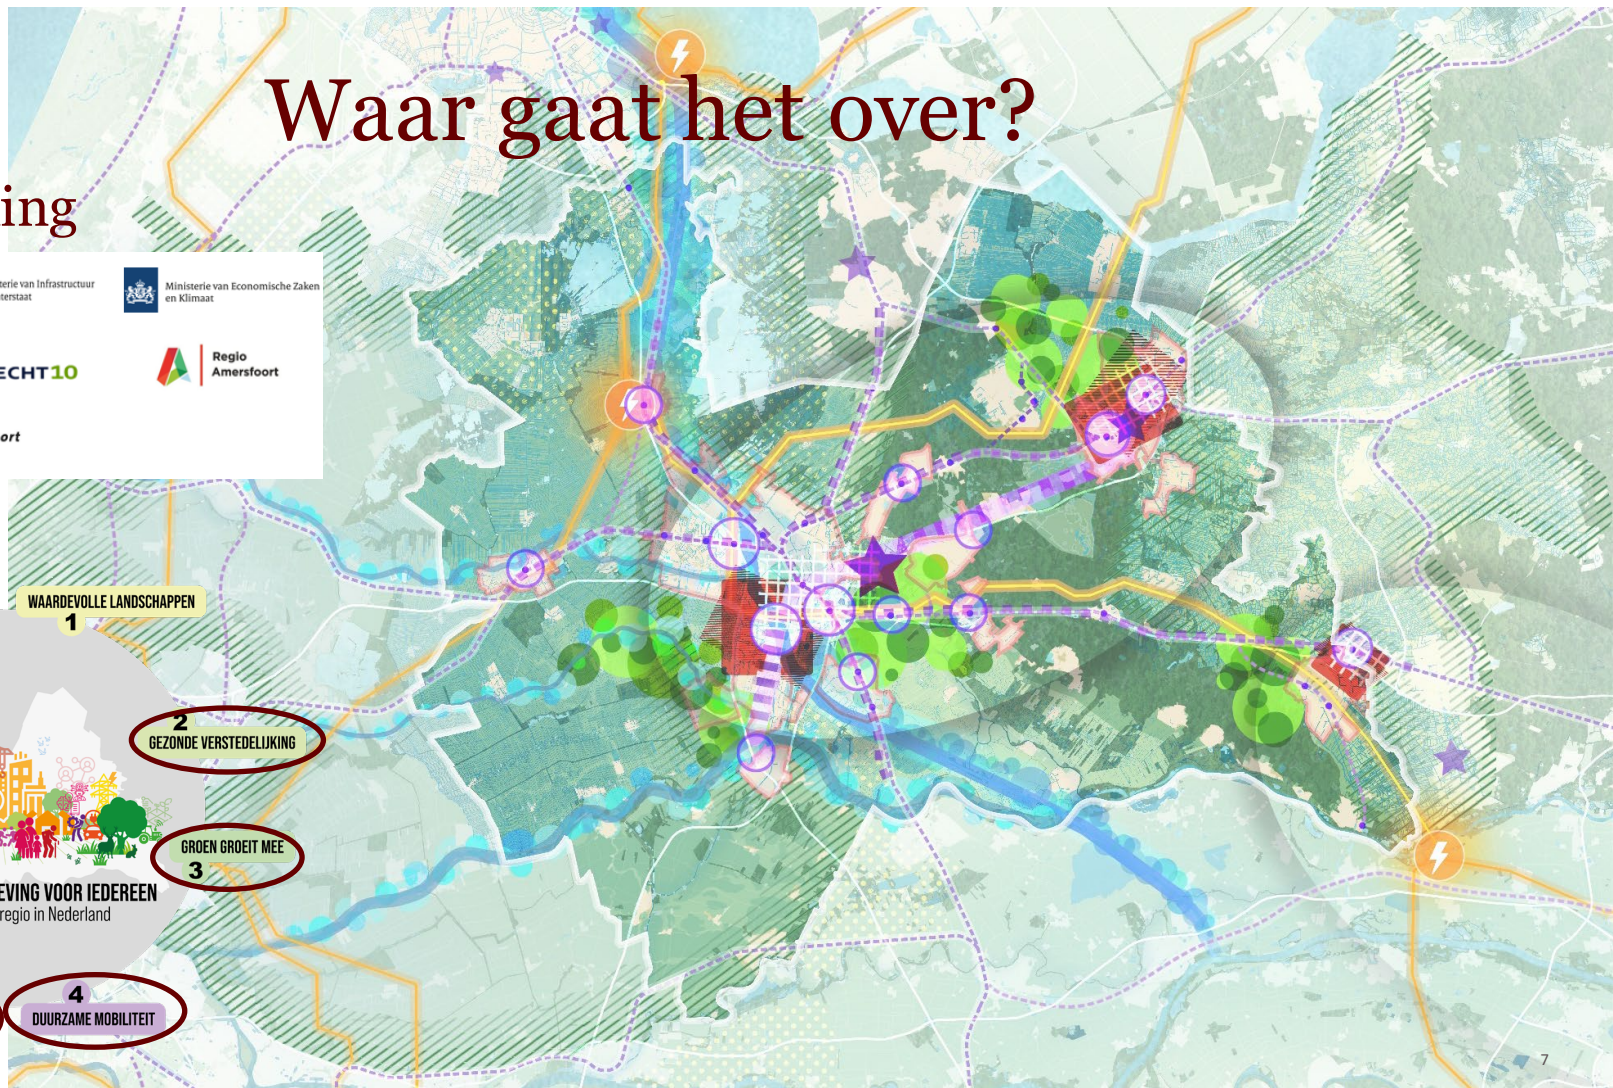

≡ Naar een ontwikkelperspectief

7 regio's

1 NOVEX

3 systemen

 Kop van Veluwe/Zwolle

 EHZ

 Cleantechregio/Stedendriehoek

 FruitDelta/Rivieremond

 GMR Arnhem-Nijmegen

 Foodvalley

 Achterhoek

• Veluwe

• Achterhoek

• Rivieren

Functie van integrerende tafels

Presentatie
NOVEX-gebied Utrecht-Amersfoort
NOVEX-gebiedenbijeenkomst
31 oktober 2022
Erik van Hoogstraten, provincie Utrecht

Waar gaat het over?

Samenwerking

Inhoud

Wat is er al gebeurd?

Opstelling NOVI-verstedelijkingsstrategie

Doorwerking in provinciaal omgevingsbeleid

Vertaling naar gebiedsontwikkeling

Ontwikkelperspectief Utrecht Nabij (2020)

Ontwikkelbeeld Regio Amersfoort Centraal!
(2021)

Omgevingsvisie provincie Utrecht (2021)

Metropoolpoorten Utrecht Nabij (2022)
(Gebiedsonderzoeken MRU 2040)

Wat moet er nu gebeuren?

Samenwerking

- Slag van visie, strategie naar uitvoering
- Inhoudelijke verbreding programma U Ned
- Positiebepaling Barneveld en Nijkerk
- Versterking betrokkenheid Rijk (EZK, LNV)