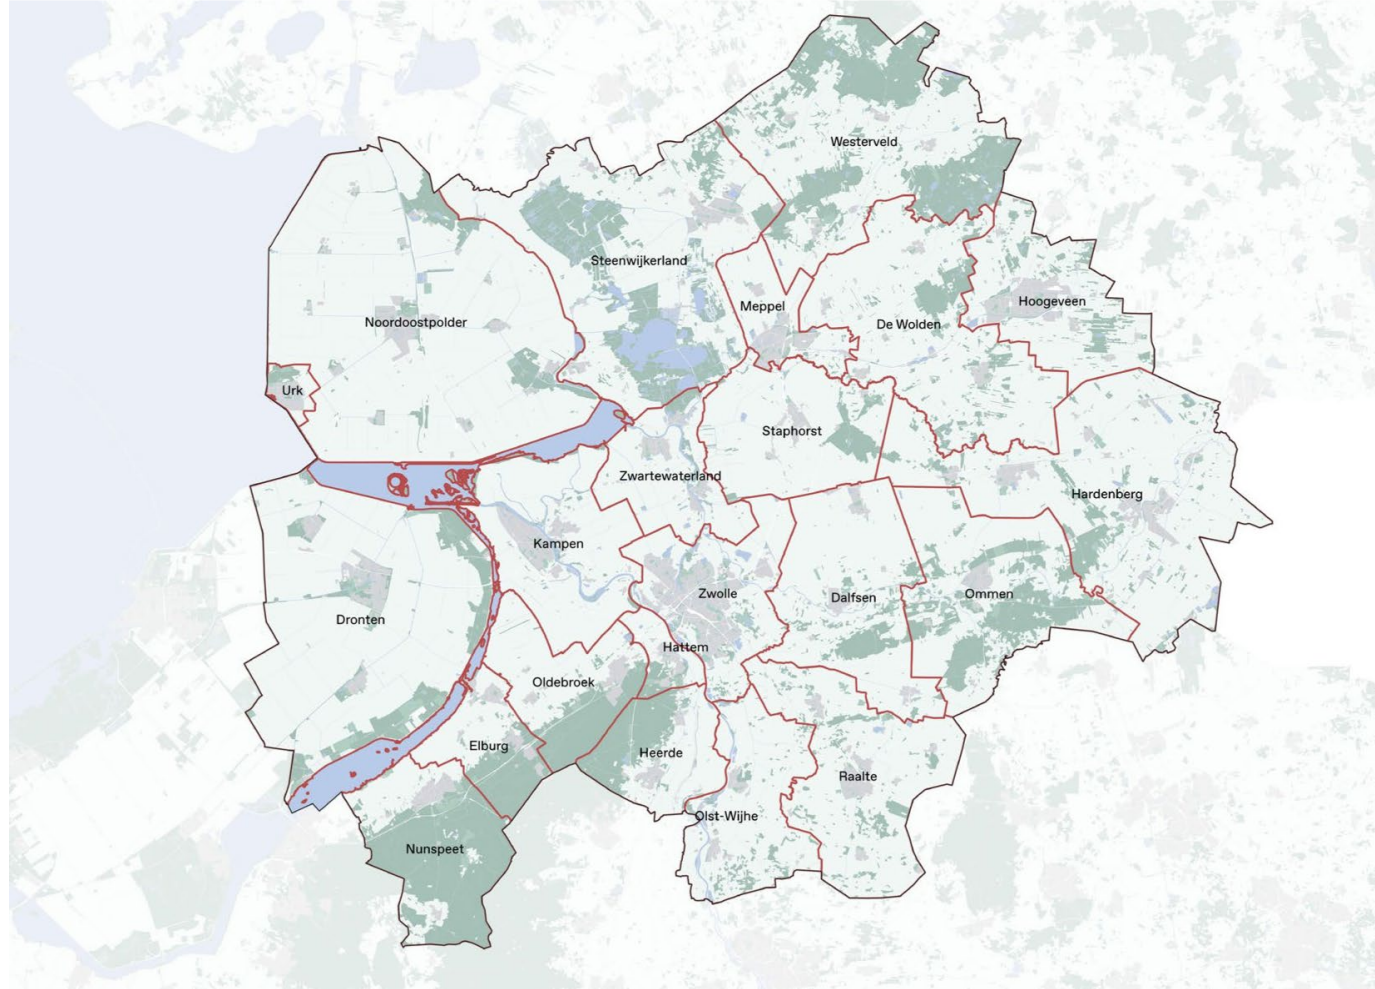

Ontwikkelbeeld Regio Amersfoort Centraal!
(2021)

Omgevingsvisie provincie Utrecht (2021)

Metropoolpoorten Utrecht Nabij (2022)
(Gebiedsonderzoeken MRU 2040)

Wat moet er nu gebeuren?

Samenwerking

- Slag van visie, strategie naar uitvoering
- Inhoudelijke verbreding programma U Ned
- Positiebepaling Barneveld en Nijkerk
- Versterking betrokkenheid Rijk (EZK, LNV)

Regio Zwolle

22 gemeenten
4 provincies
4 waterschappen

1 regiobestuur in
'lichte
samenwerking'

Regio Zwolle

Verstedelijkings-strategie

&

NOVI-gebied

Regio Zwolle