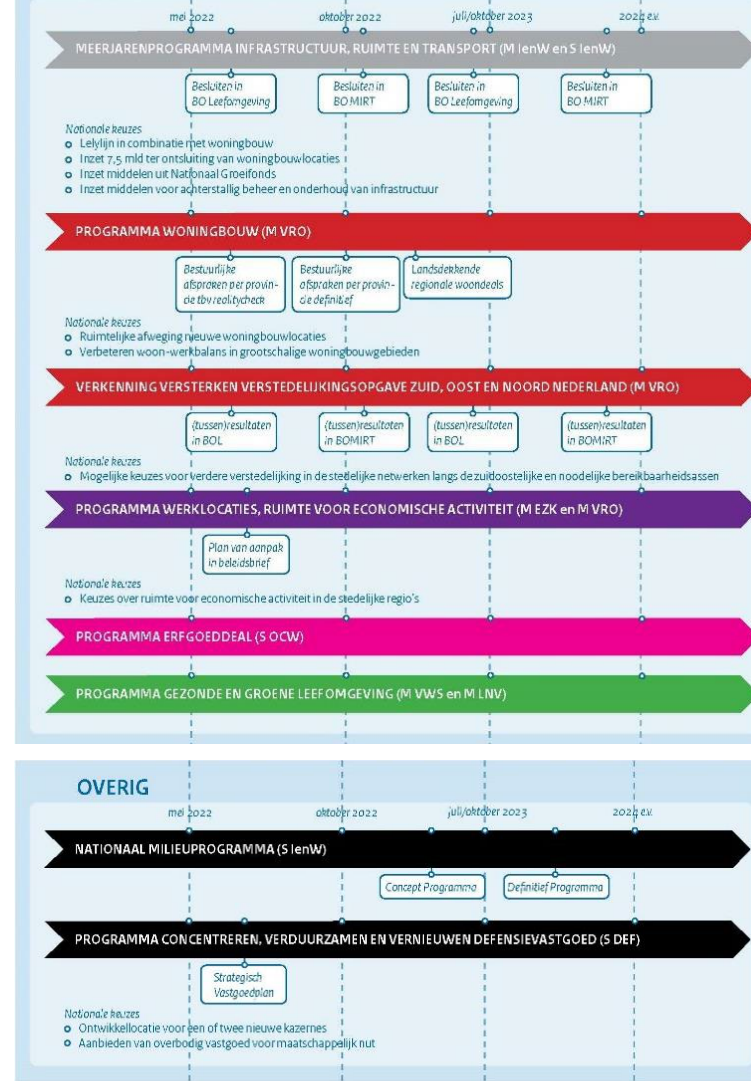

Nationaal Programma 'Erfgoed voor de toekomst'

Bijdrage OCW en RCE aan NOVI/NOVEX

WATER EN BODEM

PERSPECTIEF VOOR LANDBOUW EN NATUUR

ORDENENDE NETWERKEN VOOR ENERGIE EN ECONOMIE

LEEFBARE STEDEN EN REGIO'S

Indicatie percentages

Rijk

> 11,2%

Provincies

> 29,2%

Rijk + Provincies (ex. Overlap)

> 37,1%

Historische IJsselmeerbiografieën

STEEN
HUIS
MEIJERS

459|2021

Het Groene Hart

Landschapsbiografie en cultuurhistorische

2 september 2021 (opleverversie)

Cultu
IJsse
Synchrone m
als bouwen

WWW.CULTUREELERFGOED.NL