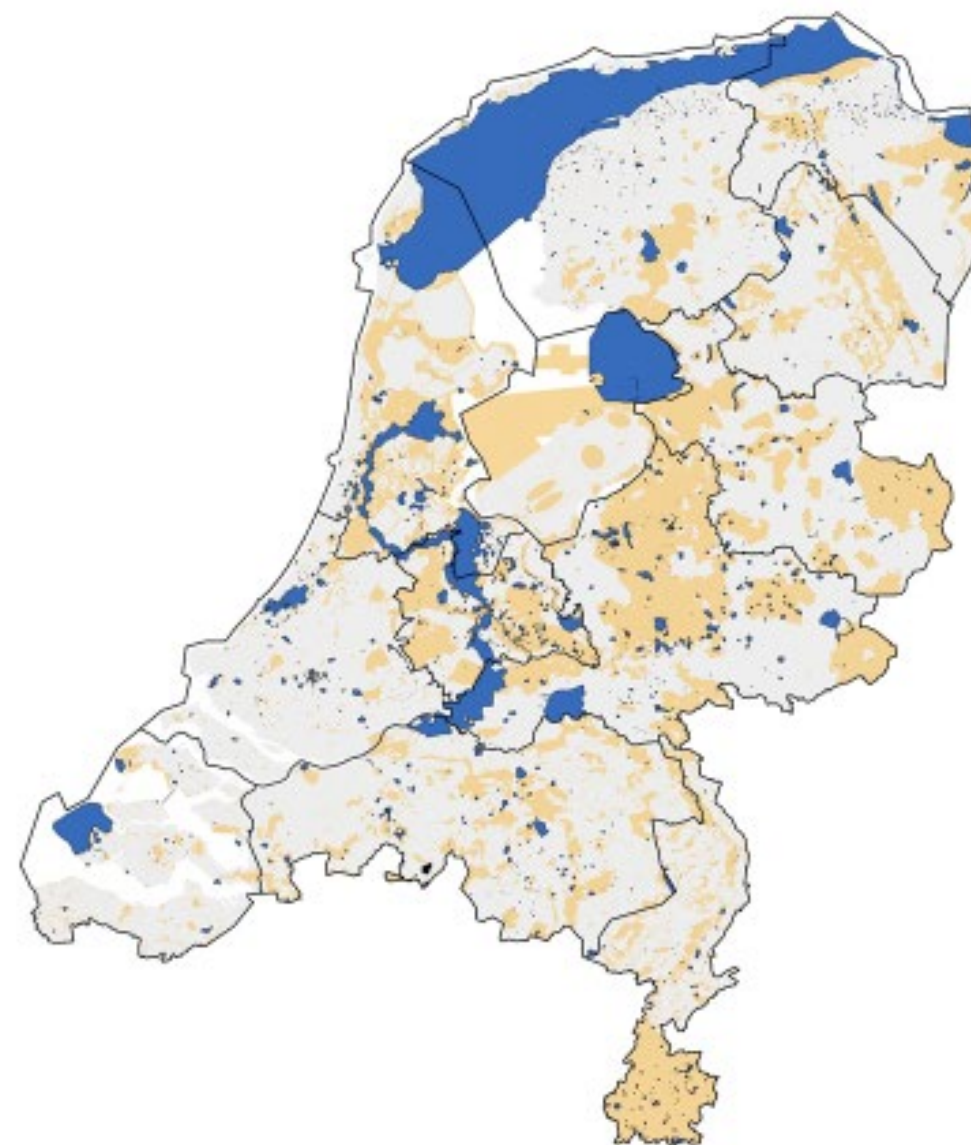

Rijk

> 11,2%

Provincies

> 29,2%

Rijk + Provincies (ex. Overlap)

> 37,1%

Historische IJsselmeerbiografieën

STEEN
HUIS
MEIJERS