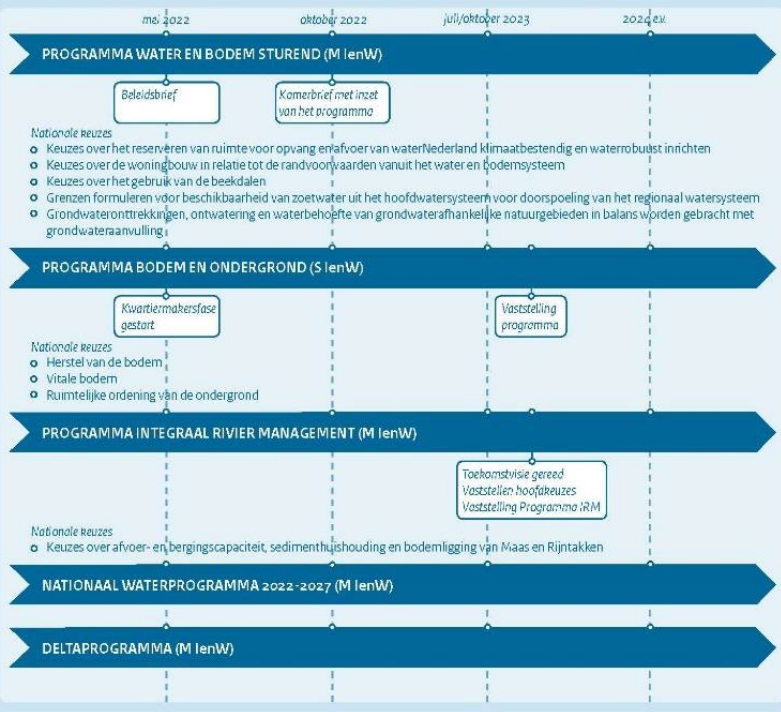

Nationaal Programma 'Erfgoed voor de toekomst'

Bijdrage OCW en RCE aan NOVI/NOVEX

WATER EN BODEM

PERSPECTIEF VOOR LANDBOUW EN NATUUR

ORDENENDE NETWERKEN VOOR ENERGIE EN ECONOMIE

LEEFBARE STEDEN EN REGIO'S

Indicatie percentages

Rijk

> 11,2%

Provincies

> 29,2%

Rijk + Provincies (ex. Overlap)

> 37,1%

Historische IJsselmeerbiografieën

STEEN
HUIS
MEIJERS