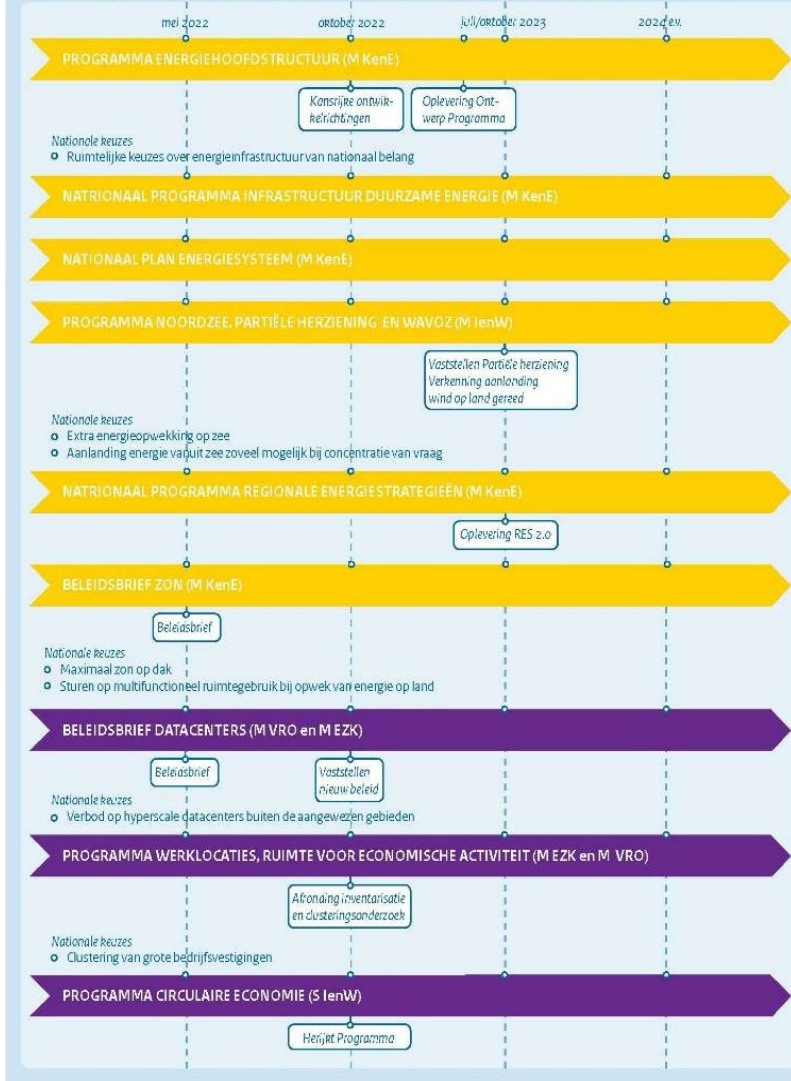

Nationaal Programma 'Erfgoed voor de toekomst'

Bijdrage OCW en RCE aan NOVI/NOVEX

WATER EN BODEM

PERSPECTIEF VOOR LANDBOUW EN NATUUR

ORDENENDE NETWERKEN VOOR ENERGIE EN ECONOMIE

LEEFBARE STEDEN EN REGIO'S

Indicatie percentages

Rijk

> 11,2%

Provincies

> 29,2%

Rijk + Provincies (ex. Overlap)

> 37,1%

Historische IJsselmeerbiografieën

STEEN
HUIS
MEIJERS

459|2021

Het Groene Hart

Landschapsbiografie en cultuurhistorische

2 september 2021 (opleverversie)

Cultu
IJsse
Synchrone m
als bouwen

WWW.CULTUREELERFGOED.NL