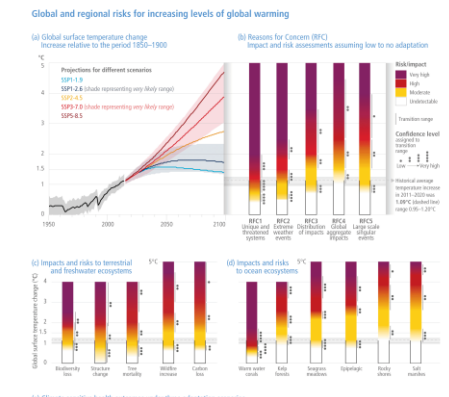

*“Nederland blijft leefbaar,
zelfs met 2-3 meter
zeespiegelstijging, bodemdaling,
langere periodes van droogte en
extreme neerslag.”*

ReThink the Delta

Why?

- IPCC** snellere klimaat verandering, zeespiegelstijging en extreme droogte en neerslag
- Nederland** miljarden investering tot 2050 in infrastructuur, klimaat adaptatie, energie, woningbouw, bodemdaling als bijkomende uitdaging
- Maatschappij** de toekomstige impact van klimaatverandering heeft op ons watersysteem, toekomstig landgebruik, onze drinkwatervoorziening, de kust, waterveiligheid en het functioneren van kritische infrastructuur, industrie en onze economie
- Moody's** kredietwaardigheid en vestigingsklimaat
- Tijd** aanpassen, plannen maken en besluitvorming kost tijd, net als het realiseren van ingrepen (adaptation gap)
- Leefomgeving** de kwaliteit van onze leefomgeving en biodiversiteit
- Deltacommunity** het beste halen uit een samenwerking tussen publiek en privaat