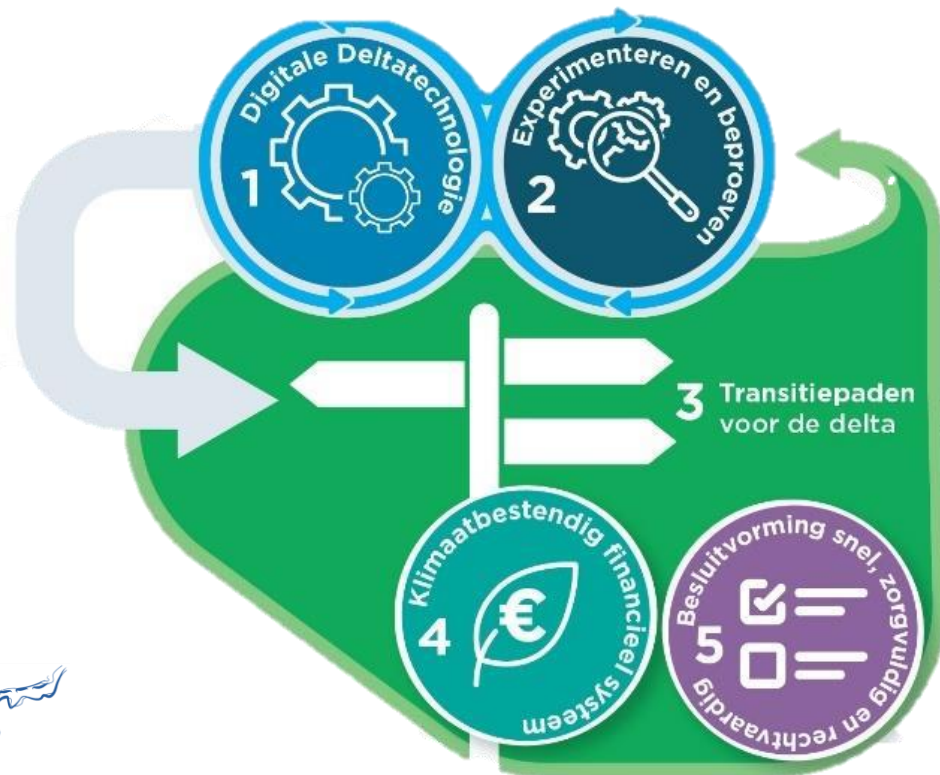

Hoe?

- Grootschallig kennis en R&D programma ingediend bij het Nationaal Groeifonds
- Omvang: 78 mln + 30 mln in-kind, 7 jaar
- Vijf werkpakketten

SAMENWERKING IN RETHINK THE DELTA

> 450
ecosysteem

42
financiële
deelnemers

48
in kind
deelnemers

73

CONSORTIUMPARTNERS
UIT VELE SECTOREN

37
bedrijfsleven

11
maatschappelijke
organisaties

15
onderzoek

10
overheid