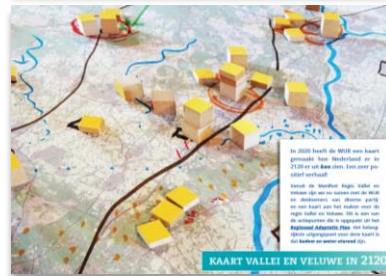

De toekomst is begonnen

**systemisch
en integraal**

systemic

throughout the
whole system

systematic

methodic or
according to a plan

**In search of the
Holy INTEGraal**

De toekomst is begonnen

HOE DAN?

De toekomst is begonnen

Blik vooruit,
Groene Metropoolregio 2120

KENNISREGIO AAN ZEE

TKI
Delta
technologie

Nieuw project gestart: WAARdT –
WAterbasis voor Regionale ADaptaTie

op: 10 juli 2022

wordt extremer, met lange droogteperiodes,
—hematiek. In dit kader biedt het natuurlijke
klimaatadaptief in te richten en
moeten dan wel